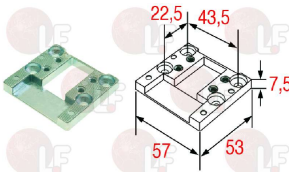

**3242540 BUMP PLATE 71-85 mm**

RAHRBACH 2105084

RAHRBACH 6000-02.0734

**3242894 INTERNAL BUTTON 108-124 mm**

RAHRBACH 2105071

RAHRBACH 6000-020534

**3242891 INTERNAL BUTTON 60-76 mm.**

RAHRBACH 2105068

RAHRBACH 6000-020531

**3242892 INTERNAL BUTTON 76-92 mm**

RAHRBACH 2105069

RAHRBACH 6000-020532

**3242893 INTERNAL BUTTON 92-108 mm**

RAHRBACH 2105070

RAHRBACH 6000-020533

**3242096 PLATE FOR DOOR STRIKE PIN 30-43 mm**