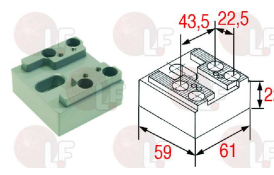

RAHRBACH 2105083

RAHRBACH 6000-020733

3242439 ROLL FOR JUMBO