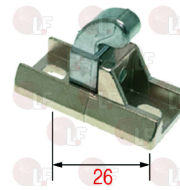

**3242894 INTERNAL BUTTON 108-124 mm**

**3242891 INTERNAL BUTTON 60-76 mm.**

RAHRBACH 2105071

RAHRBACH 6000-020534

RAHRBACH 2105068

RAHRBACH 6000-020531

**3242892 INTERNAL BUTTON 76-92 mm**

**3242893 INTERNAL BUTTON 92-108 mm**

RAHRBACH 2105069

RAHRBACH 6000-020532

RAHRBACH 2105070

RAHRBACH 6000-020533

**3242307 LOCKING HANDLE ERGO 6188 W.CHROME PL. LO**

straight handle  
base length 185.5x23.5x33.2h mm  
distance between holes 150 mm  
RAHRBACH

**3242221 CHROME-PLATED ADJUSTABLE DOOR STRIKE**

base length 38x18x31 mm  
fixing distance 26 mm  
RAHRBACH

RAHRBACH 2103002

RAHRBACH 6188-020251

RAHRBACH 2103012

RAHRBACH 6188-02.0207

**3242220 LOCKING WITHOUT CHROM.KEY LOCK ERGO 6188**