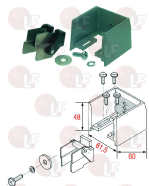

RAHRBACH 2105066

RAHRBACH 6000-020719

3242095 UPPER GRIPPING ASSEMBLY