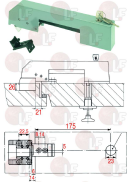

## Handles

**3242540 BUMP PLATE 71-85 mm**

RAHRBACH 2105084

RAHRBACH 6000-02.0734

**3242309 CATCH ERGO 6190 W/CHROME PL.LOCK**  
base length 185.5x23.5x75h mm  
mounting distance 150 mm  
RAHRBACH

RAHRBACH 2103084

RAHRBACH 2103012

RAHRBACH 6188-02.0207

Suitable for:

Suitable for:

**3242890 HANDLE JUMBO WITH KEY**  
length 300 mm

RAHRBACH 0894+0699

RAHRBACH 2105021

RAHRBACH 6000-020894

**3242540 BUMP PLATE 71-85 mm**

RAHRBACH 2105084

RAHRBACH 6000-02.0734

**3242894 INTERNAL BUTTON 108-124 mm**

RAHRBACH 2105071

RAHRBACH 6000-020534

**3242891 INTERNAL BUTTON 60-76 mm.**

RAHRBACH 2105068