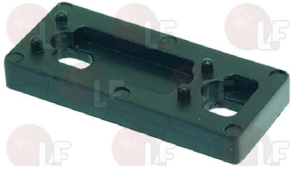

**3242439 ROLL FOR JUMBO**

**3242098 SEAL 7.5 mm**

RAHRBACH 2105140

RAHRBACH 6000-020017

RAHRBACH 2105066

RAHRBACH 6000-020719

**3242306 SHIM 5 mm**  
RAHRBACH

**3242095 UPPER GRIPPING ASSEMBLY**