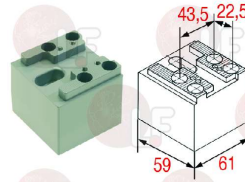

**3242540 BUMP PLATE 71-85 mm**

RAHRBACH 2105084

RAHRBACH 6000-02.0734

**3242894 INTERNAL BUTTON 108-124 mm**

RAHRBACH 2105071

RAHRBACH 6000-020534

**3242891 INTERNAL BUTTON 60-76 mm.**

RAHRBACH 2105068