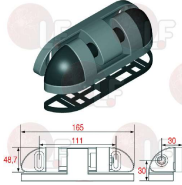

RAHRBACH 2167001
RAHRBACH 4514-020200+...

RAHRBACH 2167001+2167042+

RAHRBACH 4514-020200

RAHRBACH 2166063

RAHRBACH 4513-020652